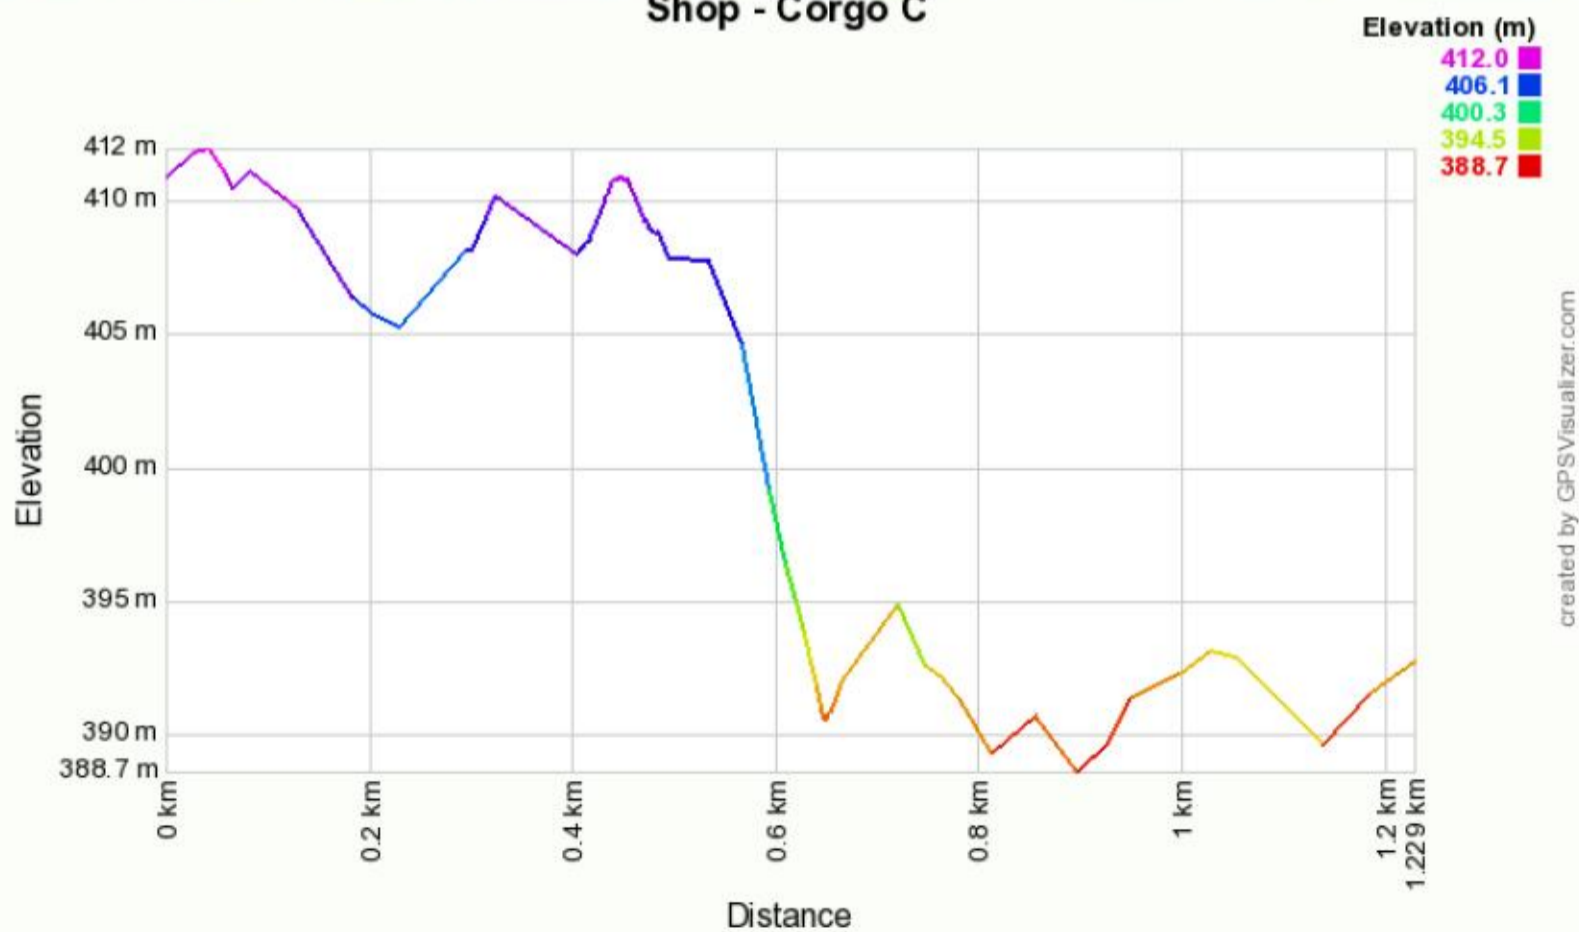

Projeto

EASIER

hEalth And wellneSs gaming platfoRm

 easier.pt  [@projectoeasier](https://www.instagram.com/projectoeasier)

PERCURSO 8

PERCURSO 8

Nosso Shopping - Parque Corgo (C)

TIPOLOGIA	DISTÂNCIA (KM)	ELEVAÇÃO (M)	% DECLIVE MÁX
MISTO	1,23	+21,3 -37,3	+9,8 -18,2

Shop - Corgo C

created by GPSVisualizer.com